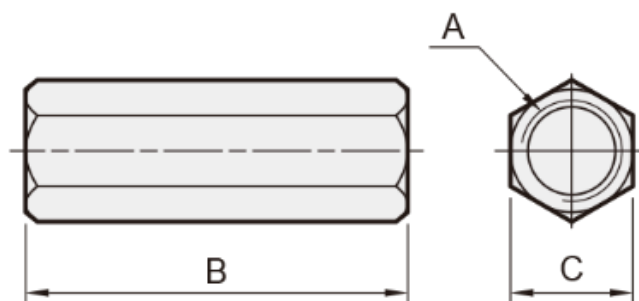

**MJBV - 01 - □**

MODELO

TIPO DE ROSCA

TAM.PUERTO

- 01: 1/8"
- 02: 1/4"
- 03: 3/8"
- 04: 1/2"

En blanco: Rosca Rc  
G: Rosca G  
NPT: Rosca NPT

Rango de presión de funcionamiento

0.1~0.7 MPa